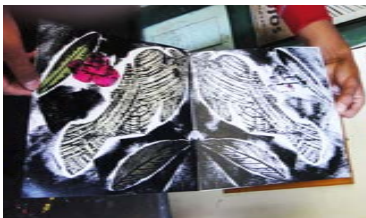

開催日時……1月21日(土) 13:00~16:00

申込締切……1月20日(金) ※当日参加も可

メキシコにあるレニャテーロス工房で手づくりされるカラフルな紙。現地の植物も漉き込まれているこの紙のハ
ギレをつかって、紙版画をします。工房にゆかりのある
作家、荒木珠奈さんを講師にむかえてのワークショップ
です。切ったり貼ったり、プレスして、紙の内側にひそ
む物語を楽しんでみませんか。できあがった版画はメキ
シコの切り絵パベル・ピカード*をイメージして、メデ
ィアセブンににぎやかに飾ります。

*パベル・ピカード：メキシコの祝祭のときに飾られる紙を切り出
してつくられた旗のような飾り

対象……………5歳~大人

定員……………なし

参加費……………500円(版画1枚あたり)

講師……………荒木珠奈(銅版画/インスタレーション作家)

1997年武蔵野美術大学造形学部卒業。主な展覧会
として、2006年「MOTコレクション特集展示：み
んなの中にいる私」(東京都現代美術館)、2008年
「MAMプロジェクト008：荒木珠奈」(森美術館)
など、日本やメキシコでの個展多数。日本大学芸術
学部非常勤講師を勤める。

みんなでつくる断面の似顔絵 わたし似顔絵ねんど

開催日時……1月28日(土) 13:00~15:30

申込締切……1月18日(水)

立体物から平面の絵をつくりだす金太郎飴や太巻き。
このつくりかたを応用して、こむぎ粘土でともだちやじ
ぶんの顔をつくります。断面を想像しながらうまくつ
くれるでしょうか。

対象……………小学1年生~大人

定員……………20名

参加費……………800円

講師……………佐藤大祐(メディアセブンスタッフ)